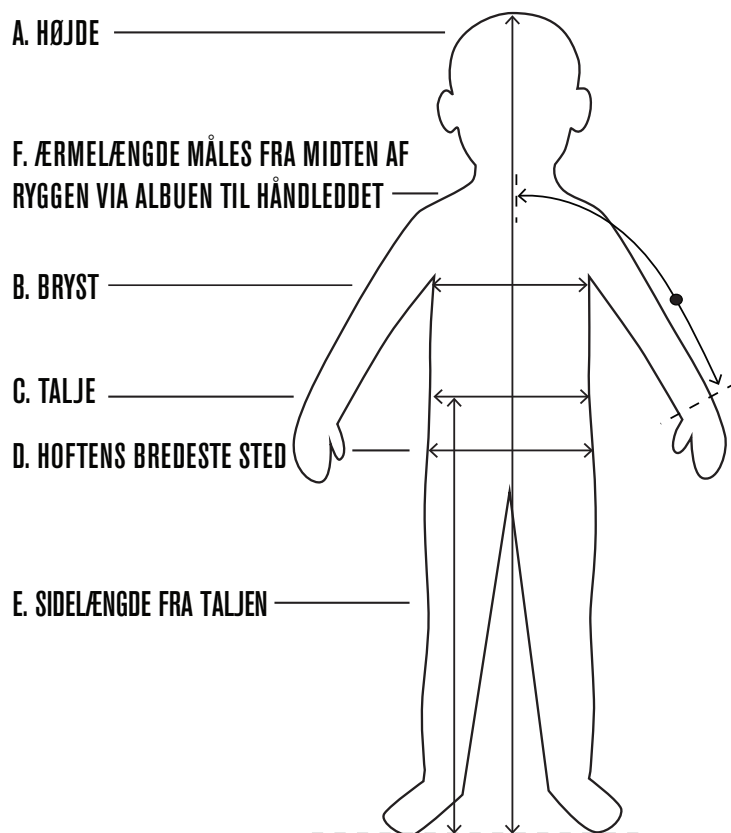

# RACoon OUTDOORS MÅLESKEMA

for piger og drenge mellem 0-10 år

## BABY

A. HØJDE/ALDER	56 cm / 0-3 mdr	62 cm / 3-6 mdr	68 cm / 6 mdr	74 cm / 9 mdr	80 cm / 12 mdr	86 cm / 1½ år	92 cm / 2 år
B. Bryst	44cm	46cm	48cm	50cm	52cm	54cm	56cm
C. Talje	46,5cm	47,5cm	48,5cm	49,5cm	50,5cm	51,5cm	52,5cm
D. Hoftens bredeste sted	50,5cm	51,5cm	52,5cm	53,5cm	54,5cm	55,5cm	56,5cm
E. Sidelængde fra talje	30,5cm	34cm	37,5cm	41cm	45cm	49cm	53cm
F. Ærmelængde fra ryg til håndled	28cm	31cm	34cm	37cm	39,5cm	42cm	44,5cm

## GIRL

A. HØJDE/ALDER	92 cm / 2 år	98 cm / 3 år	104 cm / 4 år	110 cm / 5 år	116 cm / 6 år	122 cm / 7 år	128 cm / 8 år	134 cm / 9 år	140 cm / 10 år
B. Bryst	56cm	57cm	58cm	59cm	60cm	62cm	64cm	66cm	68cm
C. Talje	52,5cm	53cm	54cm	54cm	55cm	56cm	57,5cm	59cm	60,5cm
D. Hoftens bredeste sted	56,5cm	58cm	59,5cm	61cm	62,5cm	65,5cm	68,5cm	71,5cm	74cm
E. Sidelængde fra talje	53cm	57cm	61cm	65cm	69cm	74cm	78cm	83cm	87,5cm
F. Ærmelængde fra ryg til håndled	44,5cm	47cm	49,5cm	52cm	54,5cm	57,5cm	60,5cm	62,5cm	65,5cm

## BOY

A. HØJDE/ALDER	92 cm / 2 år	98 cm / 3 år	104 cm / 4 år	110 cm / 5 år	116 cm / 6 år	122 cm / 7 år	128 cm / 8 år	134 cm / 9 år	140 cm / 10 år
B. Bryst	56cm	57cm	58cm	59cm	60cm	62cm	66cm	70cm	72cm
C. Talje	52,5cm	53cm	54cm	54cm	55cm	56cm	58cm	60cm	62cm
D. Hoftens bredeste sted	56,5cm	58cm	59,5cm	61cm	62,5cm	65,5cm	69cm	72cm	75cm
E. Sidelængde fra talje	53cm	57cm	61cm	65cm	69cm	74cm	78cm	83cm	87,5cm
F. Ærmelængde fra ryg til håndled	44,5cm	47cm	49,5cm	52cm	54,5cm	57,5cm	60,5cm	62,5cm	65,5cm